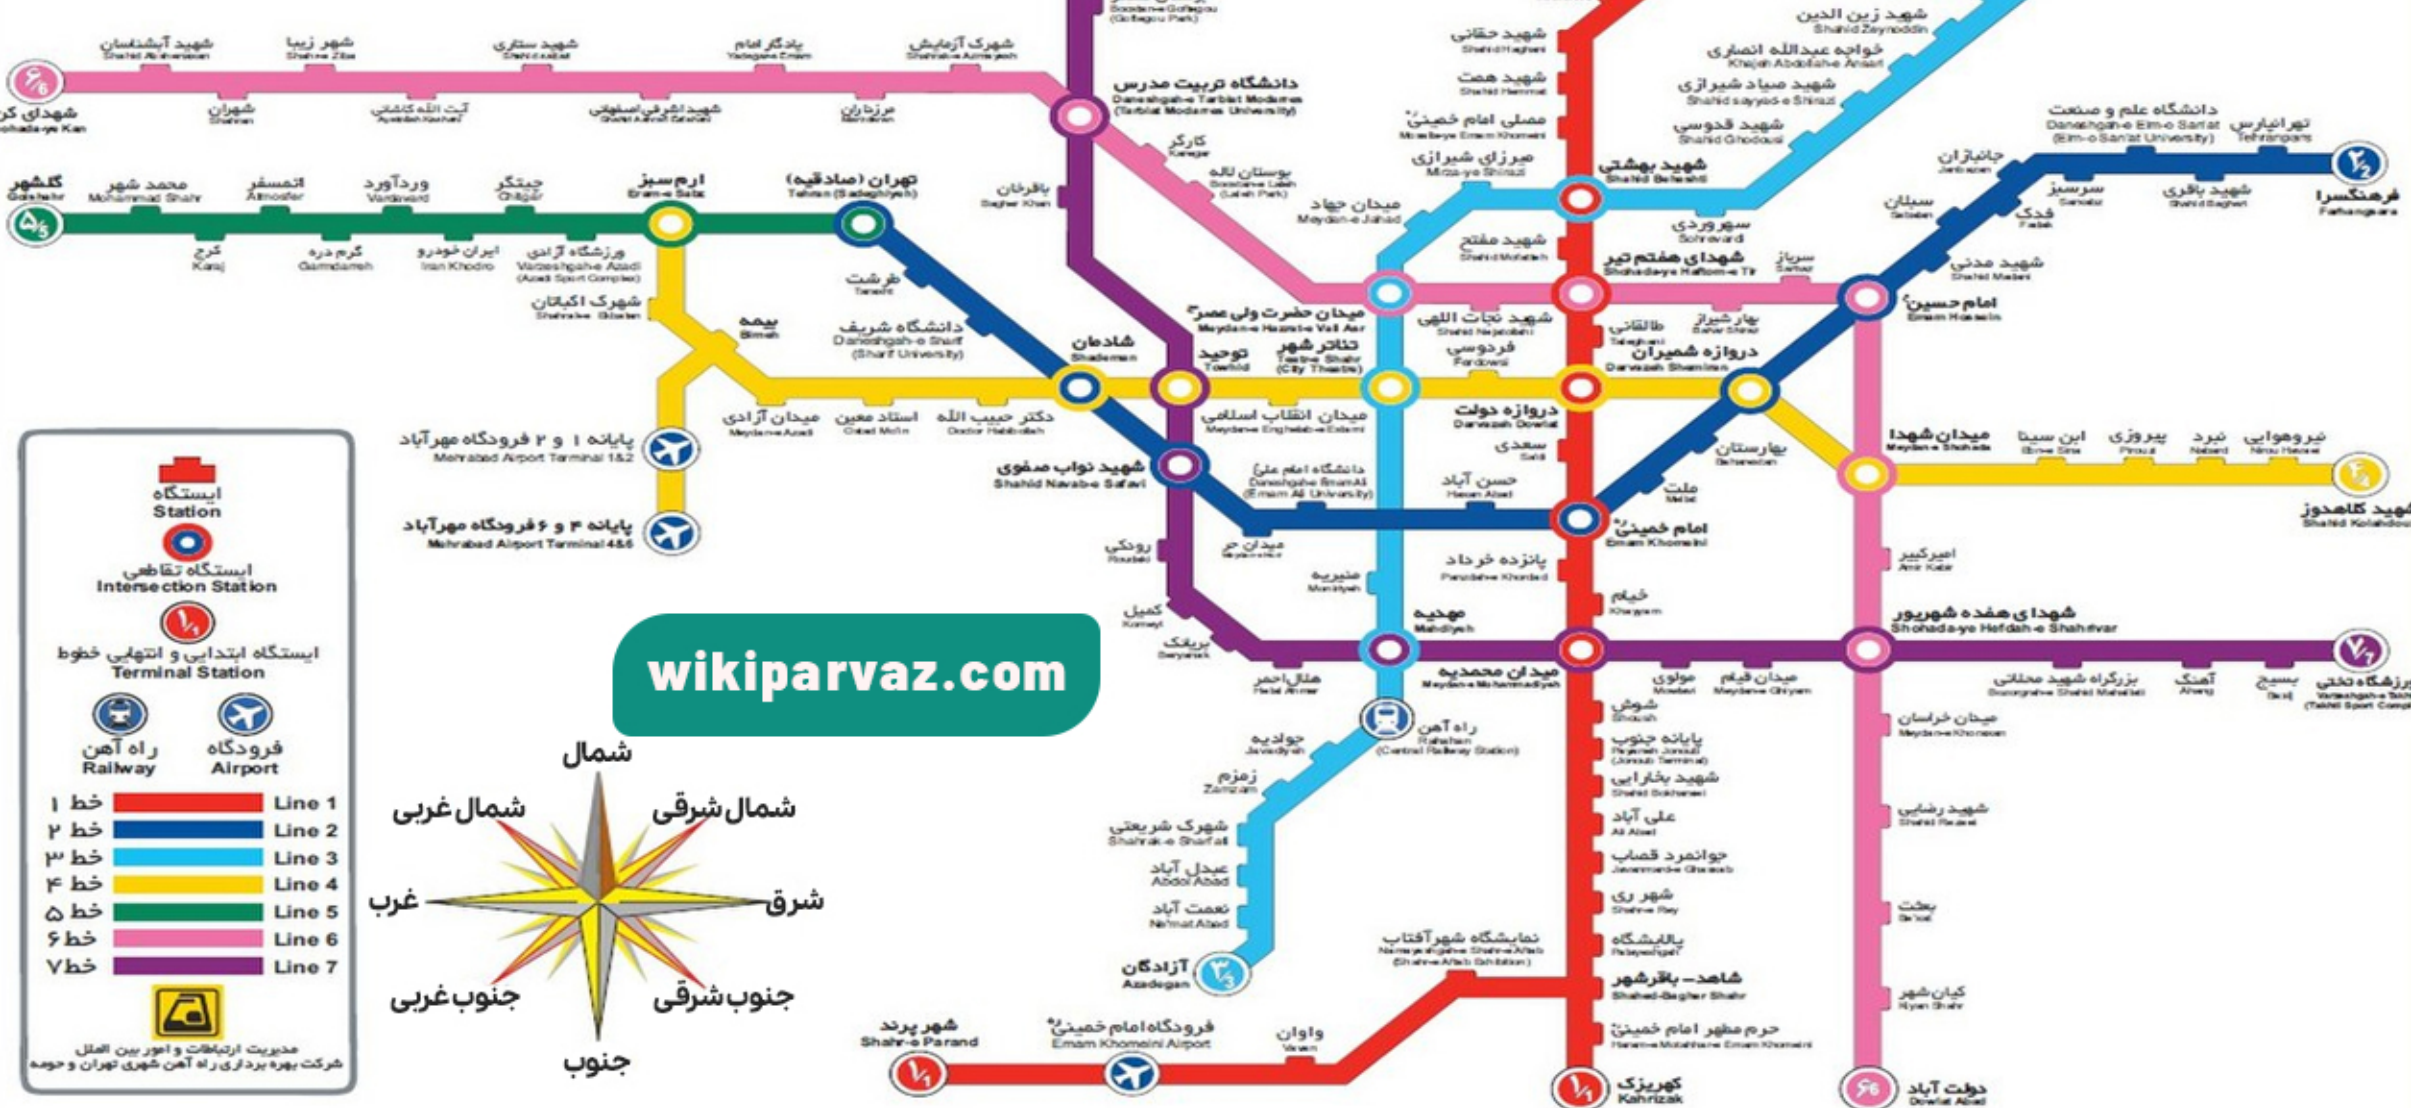

نقشه راه آهن شهری تهران و حومه - مترو Tehran Urban & Suburban Railway (Metro) Map

ایستگاه
Station

ایستگاه تقاطعی
Intersection Station

ایستگاه ابتدایی و انتهایی خط
Terminal Station

فرودگاه
Airport

راه آهن
Railway

- خط ۱ Line 1
- خط ۲ Line 2
- خط ۳ Line 3
- خط ۴ Line 4
- خط ۵ Line 5
- خط ۶ Line 6
- خط ۷ Line 7

مدیریت ارتباطات و امور بین الملل
شرکت بهره برداری راه آهن شهری تهران و حومه

wikiparvaz.com